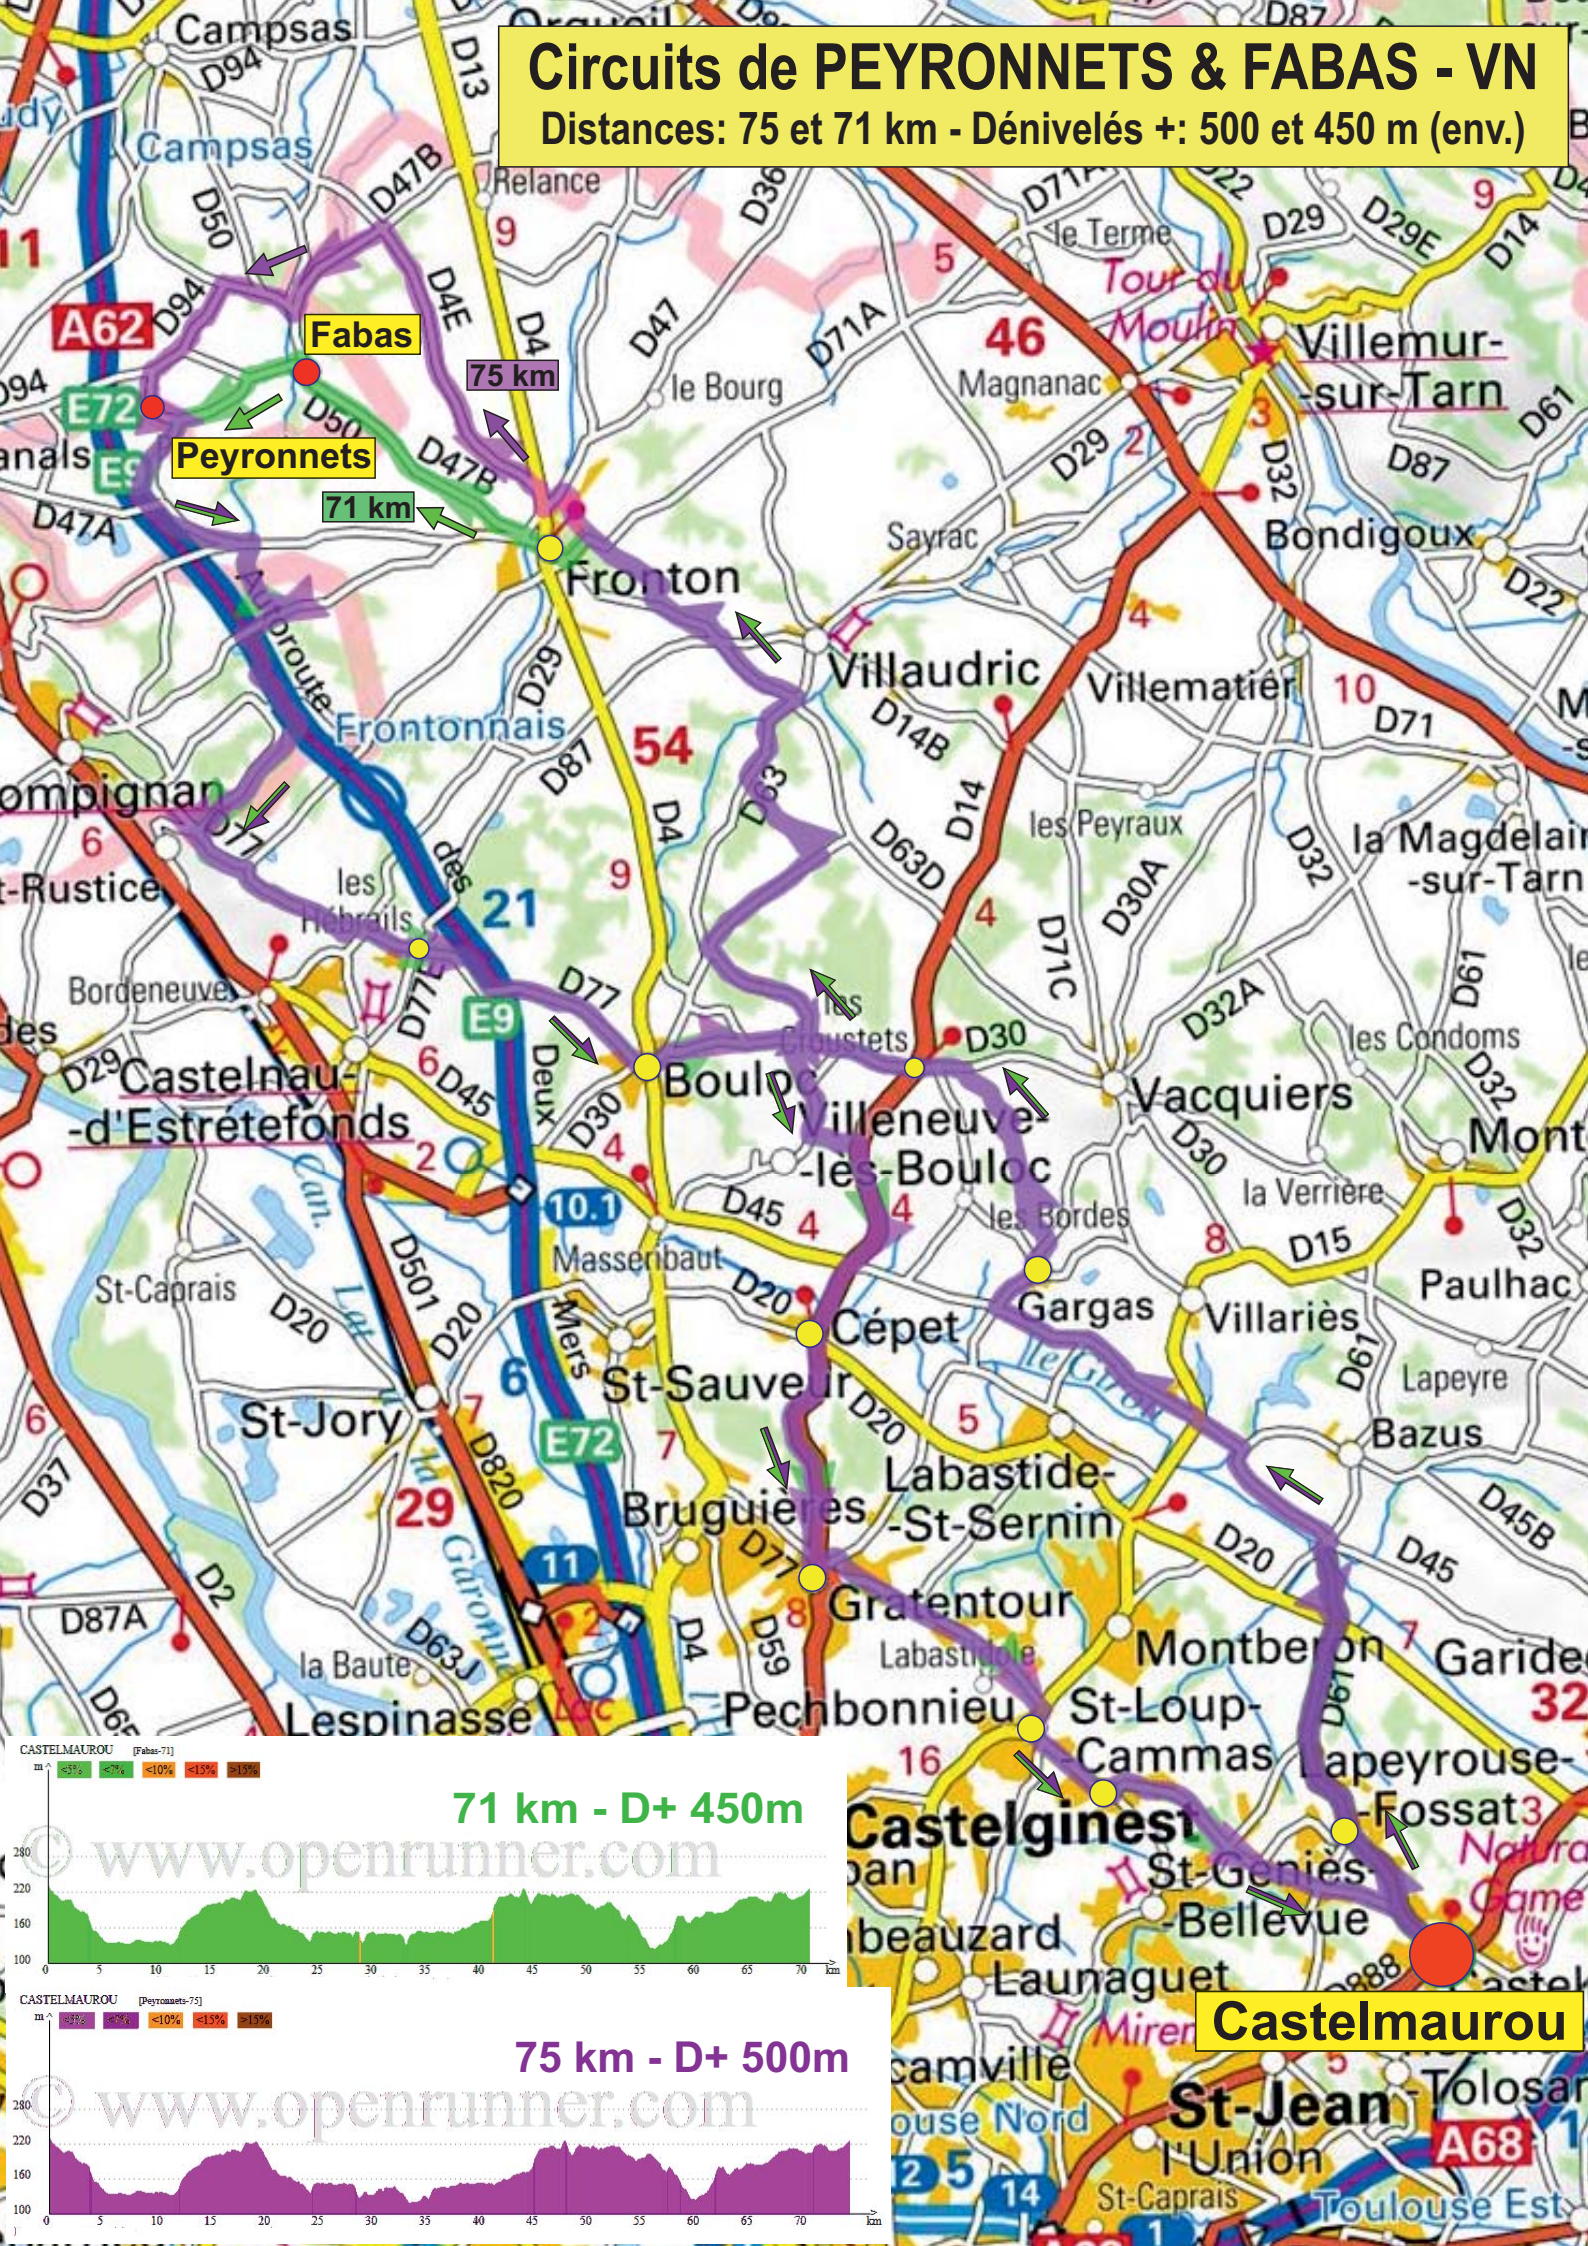

Circuits de PEYRONNETS & FABAS - VN

Distances: 75 et 71 km - Dénivelés +: 500 et 450 m (env.)

71 km - D+ 450m

75 km - D+ 500m

Castelmaurou

St-Jean

Toulouse Est