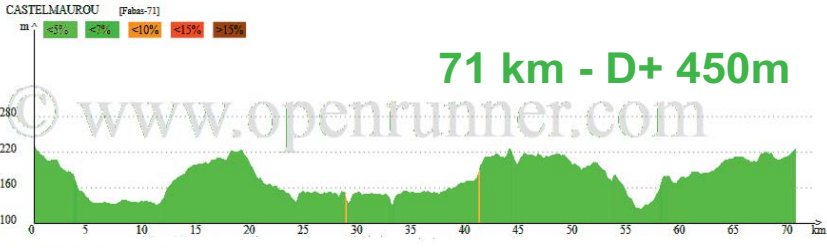

Circuits de PEYRONNETS & FABAS - VN

Distances: 75 et 71 km - Dénivelés +: 500 et 450 m (env.)

71 km - D+ 450m

75 km - D+ 500m

Castelmaurou

St-Jean

Toulouse Est