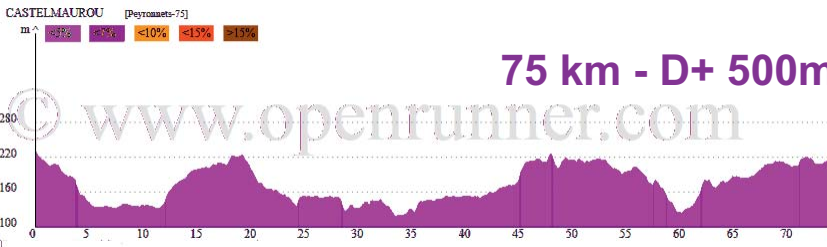

Circuits de PEYRONNETS & FABAS - VN

Distances: 75 et 71 km - Dénivelés +: 500 et 450 m (env.)

71 km - D+ 450m

75 km - D+ 500m

Castelmaurou

St-Jean

Toulouse Est